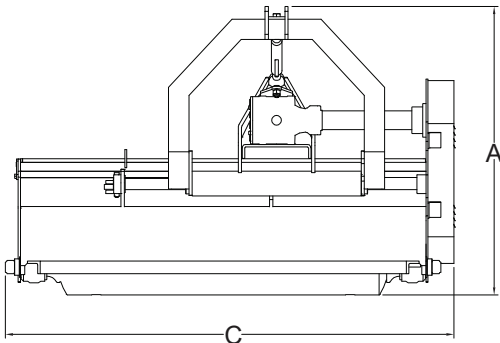

## TRITURADOR

Triturador Pinhalense pequeno central - 090m

Café, frutas em geral,  
conservação de estradas  
e rodovias, pastagens e  
paisagismo

TPPC-090

## Características

- Engate central
- Máquina para pequenos tratores
- Não precisa de super redução
- Baixo custo de manutenção
- Carcaça com abertura da tampa traseira

# Informações técnicas

TPL-140 | TPL-160 | TPL-180 | TPL-200 | TPL-220  
TPPC-090 | TPP-160

MODELO	DIMENSÕES		
	m		
	A	B	C
TPPC-090	0,90	0,95	1,00
TPP-160	1,00	1,40	1,80
TPL-140	1,15	1,25	1,55
TPL-160	1,15	1,25	1,75
TPL-220	1,15	1,25	2,35

MODELO	LARGURA DE TRABALHO	TIPO DE TRANSMISSÃO	NÚMERO DE MARTELOS	POTÊNCIA TOMADA FORÇA TRATOR	PESO LÍQUIDO
	m	TDP		CV	Kg
TPPC-090	0,90	540	9	25 / 50	280
TPP-160	1,60	540	10	60 / 100	700
TPL-140	1,40	540	14	30 / 75	520
TPL-160	1,60	540	16	45 / 85	620
TPL-220	2,20	540	22	75 / 90	880