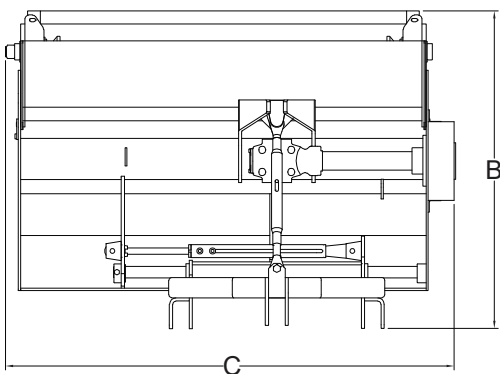

## Características

- Engate central
- Máquina para pequenos tratores
- Não precisa de super redução
- Baixo custo de manutenção
- Carcaça com abertura da tampa traseira

# Informações técnicas

TPL-140 | TPL-160 | TPL-180 | TPL-200 | TPL-220  
TPPC-090 | TPP-160

MODELO	DIMENSÕES		
	m		
	A	B	C
TPPC-090	0,90	0,95	1,00
TPP-160	1,00	1,40	1,80
TPL-140	1,15	1,25	1,55
TPL-160	1,15	1,25	1,75
TPL-220	1,15	1,25	2,35

MODELO	LARGURA DE TRABALHO	TIPO DE TRANSMISSÃO	NÚMERO DE MARTELOS	POTÊNCIA TOMADA FORÇA TRATOR	PESO LÍQUIDO
	m	TDP		CV	Kg
TPPC-090	0,90	540	9	25 / 50	280
TPP-160	1,60	540	10	60 / 100	700
TPL-140	1,40	540	14	30 / 75	520
TPL-160	1,60	540	16	45 / 85	620
TPL-220	2,20	540	22	75 / 90	880