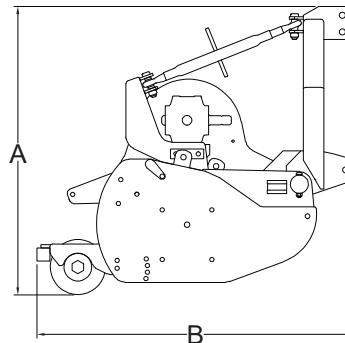

## TRITURADOR

Triturador Pinhalense pequeno central - 090m

Café, frutas em geral,  
conservação de estradas  
e rodovias, pastagens e  
paisagismo

TPPC-090

## Características

- Engate central
- Máquina para pequenos tratores
- Não precisa de super redução
- Baixo custo de manutenção
- Carcaça com abertura da tampa traseira

# Informações técnicas

TPL-140 | TPL-160 | TPL-180 | TPL-200 | TPL-220  
TPPC-090 | TPP-160

MODELO	DIMENSÕES		
	m		
	A	B	C
TPPC-090	0,90	0,95	1,00
TPP-160	1,00	1,40	1,80
TPL-140	1,15	1,25	1,55
TPL-160	1,15	1,25	1,75
TPL-220	1,15	1,25	2,35

MODELO	LARGURA DE TRABALHO	TIPO DE TRANSMISSÃO	NÚMERO DE MARTELOS	POTÊNCIA TOMADA FORÇA TRATOR	PESO LÍQUIDO
	m	TDP		CV	Kg
TPPC-090	0,90	540	9	25 / 50	280
TPP-160	1,60	540	10	60 / 100	700
TPL-140	1,40	540	14	30 / 75	520
TPL-160	1,60	540	16	45 / 85	620
TPL-220	2,20	540	22	75 / 90	880