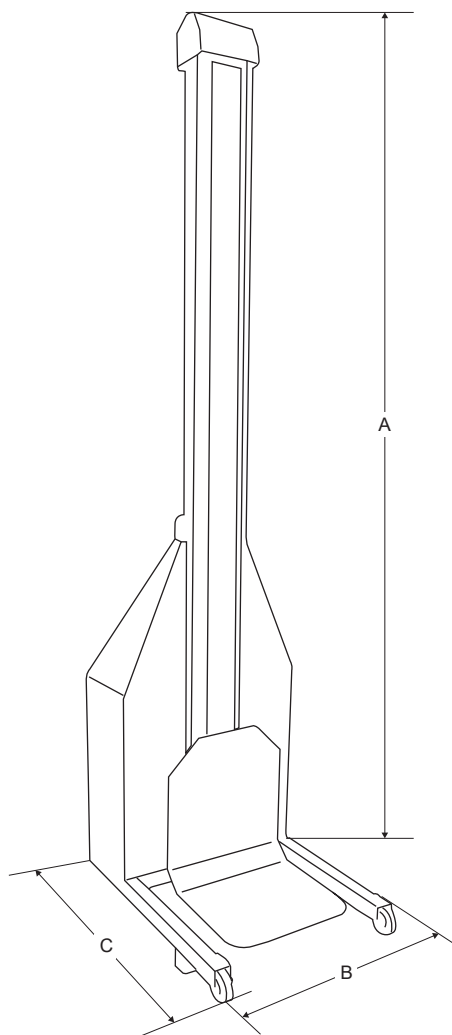

ELEVADOR DE SACO

EQUIPAMENTO DE TRANSPORTE

imagens ilustrativas

INFORMAÇÕES TÉCNICAS

Com estrutura reforçada e pintura resistente, o **Elevador de sacos Pinhalense** é ideal para o empilhamento e carregamento de sacos de Café, Milho, Soja, Rações, Arroz etc. De fácil mobilidade, com capacidade para sacos de até 60 kg, trabalha com levantamento de até 400 sacas/h.

DIMENSÕES			
m			
A	B	C	
2,55	0,60	1,00	

MOTOR ELÉTRICO		CAPACIDADE	
HP	V	kg	sacas/h
1	220	60	400

Reservamos o direito de alterar as características técnicas sem aviso prévio.

 **PINHALENSE**

Rua Honório Soares, 80
Espírito Santo do Pinhal - SP - Brasil
CEP 13.990-000
Fone: 19 3651-9200
www.pinhalense.com.br