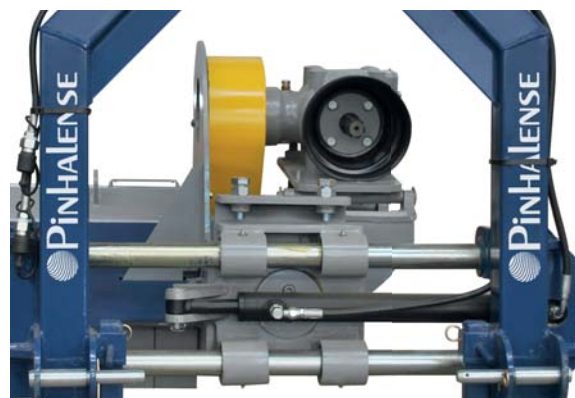

TRITURADOR

Triturador Pinhalense super versátil - 0,90m

Manejo da cobertura
manutenção de canteiros
trituração de restos de cultura

TPSV-090

Características

- Cafeicultura realiza o trabalho de roçagem e trituração debaixo da saia do café
- Articulação para vários sistemas de plantio
- Hidráulica tendo inclinação 17° tanto para cima quanto para baixo
- Diminuindo o uso de dessecantes
- Carcaça com abertura da tampa traseira
- Deslocamento lateral hidráulico de até 400 mm

Informações técnicas

TPSV-090

Deslocamento hidráulico

Rotor dos martelos

TIPO	DIMENSÕES			
	m			
	A	B	C	D
TPSV-090	1,00	1,25	1,50	1,90

TIPO	LARGURA DE TRABALHO	TIPO DE TRANSMISSÃO	NÚMERO DE MARTELOS	POTÊNCIA TOMADA FORÇA TRATOR	PESO LÍQUIDO
	m	TDP		CV	Kg
TPSV-090	0,90	540	9	30 / 55	350

Reservamos o direito de alterar as características técnicas sem aviso prévio.

Conheça outros equipamentos de nossa linha mecanização

ASPD

Arruador Soprador Pinhalense Duplo

GAP 2000

Guincho Agrícola Pinhalense - 2000 kg