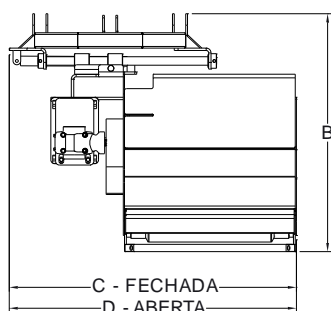

TRITURADOR

Triturador Pinhalense super versátil - 0,90m

Manejo da cobertura
manutenção de canteiros
trituração de restos de cultura

TPSV-090

Características

- Cafeicultura realiza o trabalho de roçagem e trituração debaixo da saia do café
- Articulação para vários sistemas de plantio
- Hidráulica tendo inclinação 17° tanto para cima quanto para baixo
- Diminuindo o uso de dessecantes
- Carcaça com abertura da tampa traseira
- Deslocamento lateral hidráulico de até 400 mm

Informações técnicas

TPSV-090

Deslocamento hidráulico

Rotor dos martelos

TIPO	DIMENSÕES			
	m			
	A	B	C	D
TPSV-090	1,00	1,25	1,50	1,90

TIPO	LARGURA DE TRABALHO	TIPO DE TRANSMISSÃO	NÚMERO DE MARTELOS	POTÊNCIA TOMADA FORÇA TRATOR	PESO LÍQUIDO
	m	TDP		CV	Kg
TPSV-090	0,90	540	9	30 / 55	350