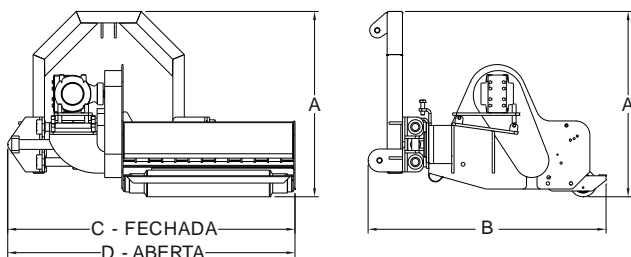

TRITURADOR

Triturador Pinhalense super versátil - 0,90m

Manejo da cobertura
manutenção de canteiros
trituração de restos de cultura

TPSV-090

Características

- Cafeicultura realiza o trabalho de roçagem e trituração debaixo da saia do café
- Articulação para vários sistemas de plantio
- Hidráulica tendo inclinação 17° tanto para cima quanto para baixo
- Diminuindo o uso de dessecantes
- Carcaça com abertura da tampa traseira
- Deslocamento lateral hidráulico de até 400 mm

Informações técnicas

TPSV-090

Deslocamento hidráulico

Rotor dos martelos

TIPO	DIMENSÕES			
	m			
	A	B	C	D
TPSV-090	1,00	1,25	1,50	1,90

TIPO	LARGURA DE TRABALHO	TIPO DE TRANSMISSÃO	NÚMERO DE MARTELOS	POTÊNCIA TOMADA FORÇA TRATOR	PESO LÍQUIDO
	m	TDP		CV	Kg
TPSV-090	0,90	540	9	30 / 55	350