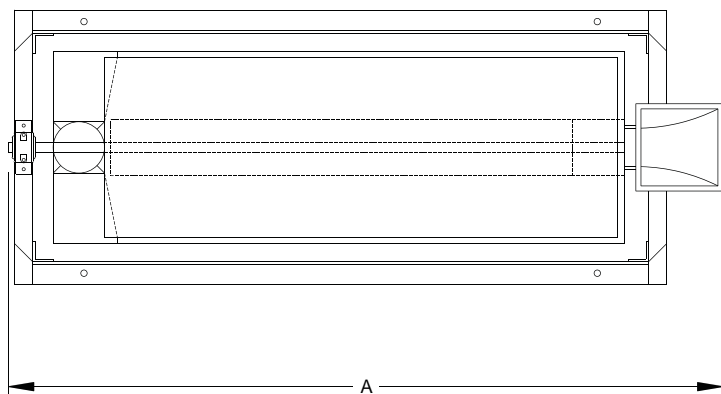

PENEIRAS TUBULARES

DC-PVERDE

Informações técnicas

Imagens ilustrativas - Não jogue este impresso em vias públicas

MODELO	DIMENSÕES			
	m			
	A	B	C	D
DC-PVERDE - 2,00 x 0,70	2,80	1,10	1,40	0,15
DC-PVERDE - 3,00 x 0,80	3,80	1,20	1,60	0,15

MODELO	CAPACIDADE	MOTOR	PESO LÍQUIDO
	kg/h	HP	Kg
DC-PVERDE - 2,00 x 0,70	6.000	1	290
DC-PVERDE - 3,00 x 0,80	12.000	2	360

Reservamos o direito de alterar as características técnicas sem aviso prévio.

Rua Honório Soares, 80
Espírito Santo do Pinhal - SP - Brasil
CEP 13.990-000
Fone: (19) 3651-9200 - Fax: (19) 3651-9282
www.pinhalense.com.br