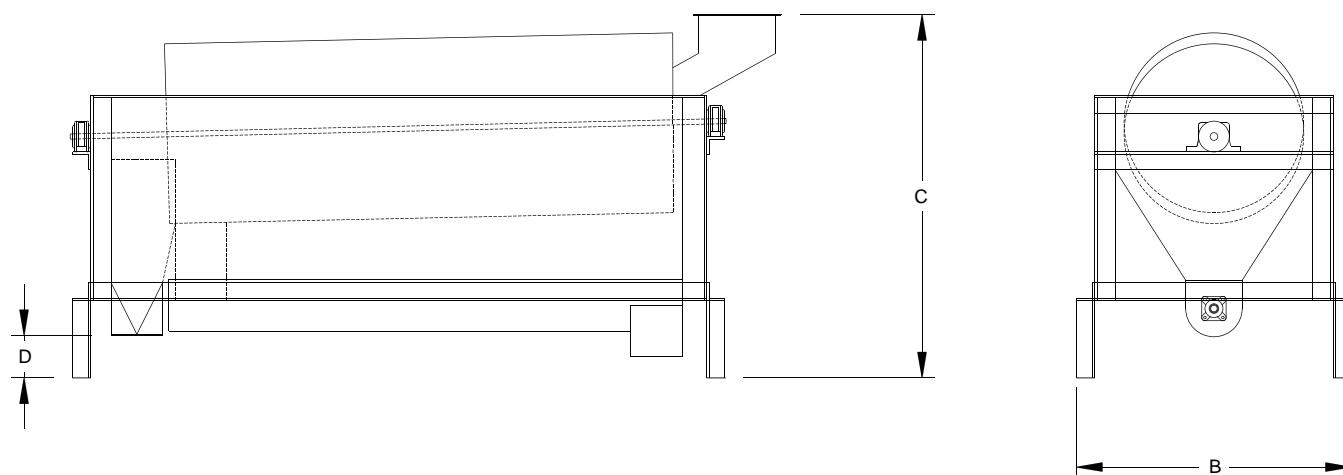

PENEIRAS TUBULARES

DC-PVERDE

Informações técnicas

Imagens ilustrativas - Não jogue este impresso em vias públicas

MODELO	DIMENSÕES			
	m			
	A	B	C	D
DC-PVERDE - 2,00 x 0,70	2,80	1,10	1,40	0,15
DC-PVERDE - 3,00 x 0,80	3,80	1,20	1,60	0,15

MODELO	CAPACIDADE	MOTOR	PESO LÍQUIDO
	kg/h	HP	Kg
DC-PVERDE - 2,00 x 0,70	6.000	1	290
DC-PVERDE - 3,00 x 0,80	12.000	2	360

Reservamos o direito de alterar as características técnicas sem aviso prévio.

Rua Honório Soares, 80
Espírito Santo do Pinhal - SP - Brasil
CEP 13.990-000
Fone: (19) 3651-9200 - Fax: (19) 3651-9282
www.pinhalense.com.br